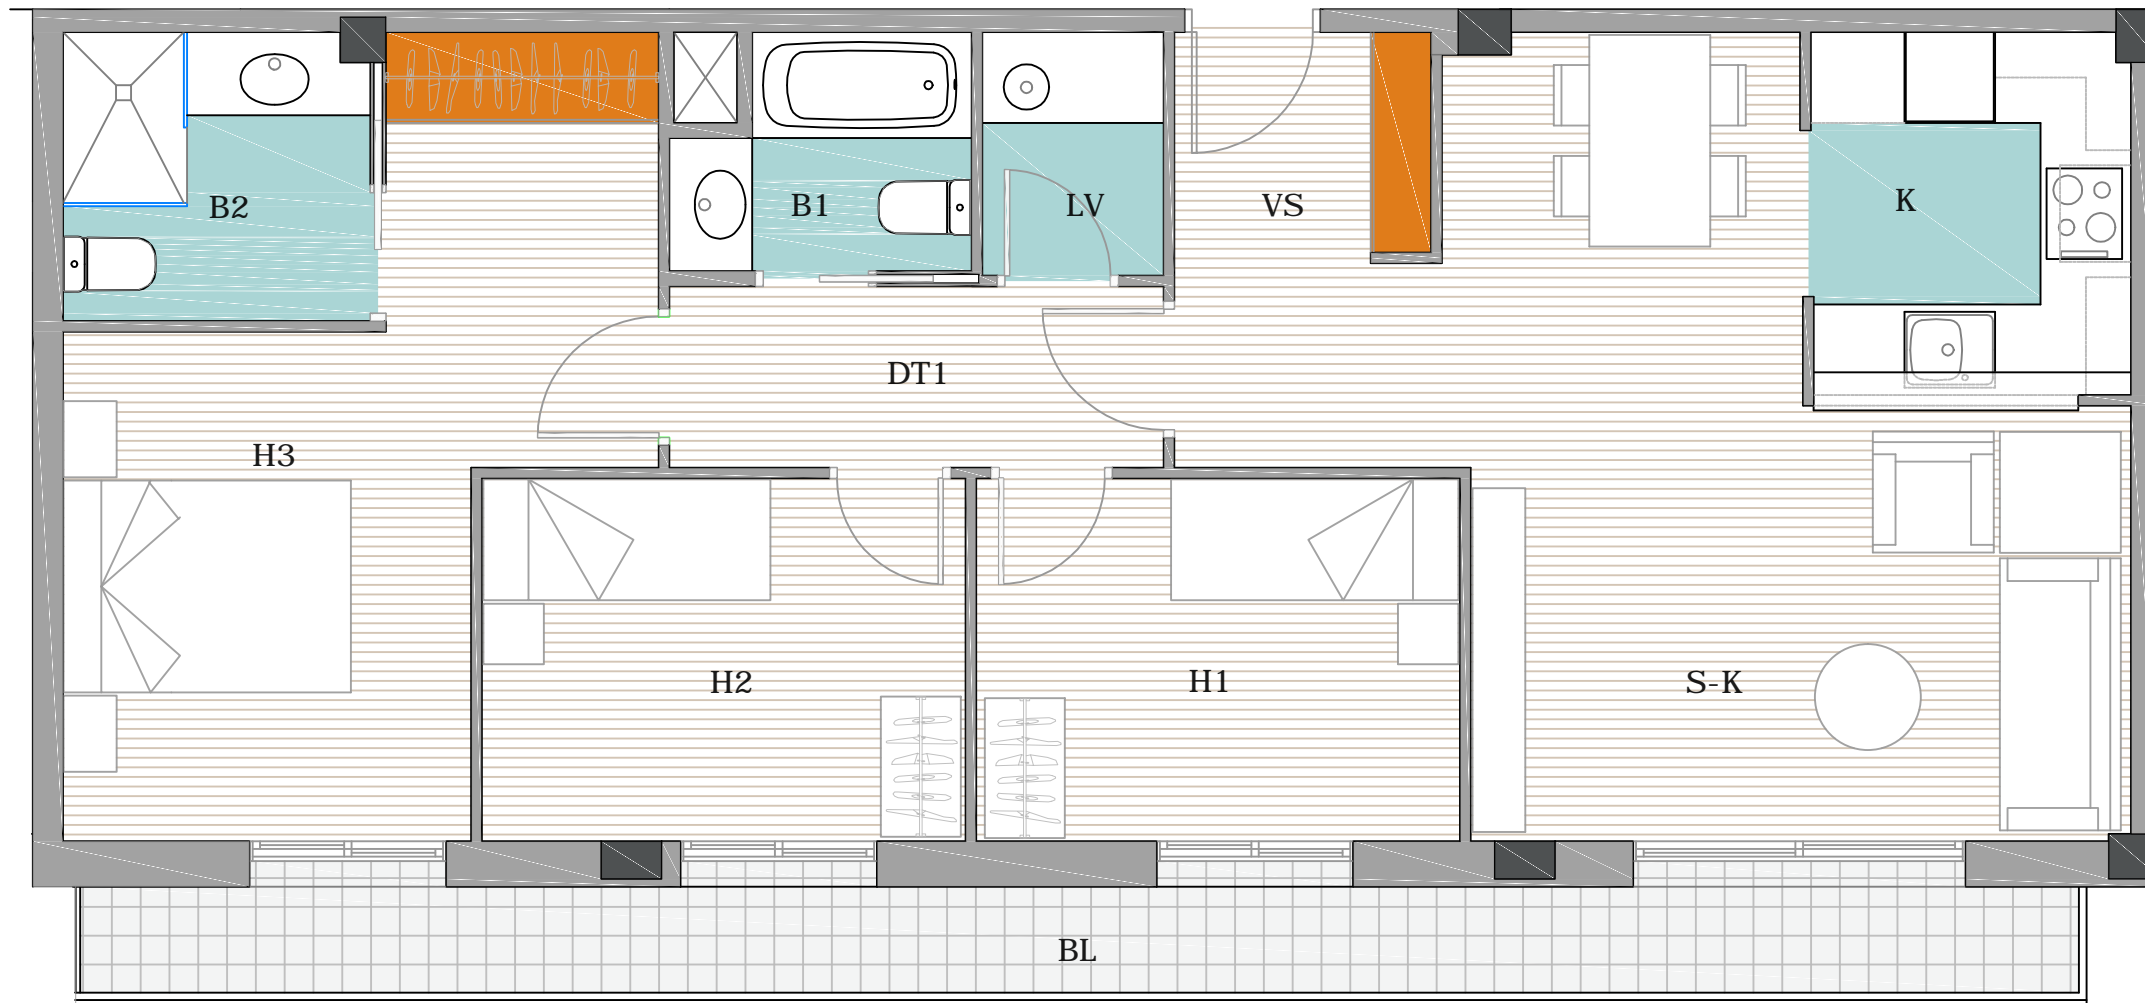

1-1^a HABITATGE 3HAB

C/COMERÇ 44-50, HOSPITALET DE LLOBREGAT

CUADRO DE SUPERFICIES ÚTILES.

VESTÍBULO	VS	2.6m ²
COMEDOR-SALA ESTAR	C-SE	20.9m ²
COCINA	K	5m ²
DISTRIBUIDOR	DT1	3.9m ²
HABITACIÓN 1	H1	7.7m ²
HABITACIÓN 2	H2	7.7m ²
HABITACIÓN 3	H3	13.8m ²
BAÑO 1	B1	2.8m ²
BAÑO 2	B2	3.9m ²
CAMARA LIMPIEZA	LV	1.9m ²

TOTAL SUP. ÚTIL INTERIOR 70.2m²

TOTAL SUP.CONSTRUIDA 79.5m²

TOTAL SUP.CONSTRUIDA CON ZONAS COMUNES 93.3m²

BALCÓN BC 10.6m²

TOTAL SUP.EXTERIOR 10.6m²

PROMOCIÓ:

Residencial Santa Eulàlia

L'HOSPITALET DEL LLOBREGAT