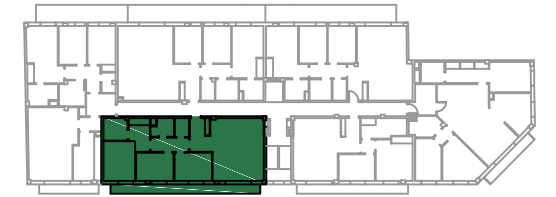

1-1^a HABITATGE 3HAB

C/COMERÇ 44-50, HOSPITALET DE LLOBREGAT

CUADRO DE SUPERFICIES ÚTILES.

VESTÍBULO	VS	2.6m ²
COMEDOR-SALA ESTAR	C-SE	20.9m ²
COCINA	K	5m ²
DISTRIBUIDOR	DT1	3.9m ²
HABITACIÓN 1	H1	7.7m ²
HABITACIÓN 2	H2	7.7m ²
HABITACIÓN 3	H3	13.8m ²
BAÑO 1	B1	2.8m ²
BAÑO 2	B2	3.9m ²
CAMARA LIMPIEZA	LV	1.9m ²

TOTAL SUP. ÚTIL INTERIOR 70.2m²

TOTAL SUP.CONSTRUIDA 79.5m²

TOTAL SUP.CONSTRUIDA CON ZONAS COMUNES 93.3m²

BALCÓN BC 10.6m²

TOTAL SUP.EXTERIOR 10.6m²

PROMOCIÓ:

Residencial Santa Eulàlia

L'HOSPITALET DEL LLOBREGAT