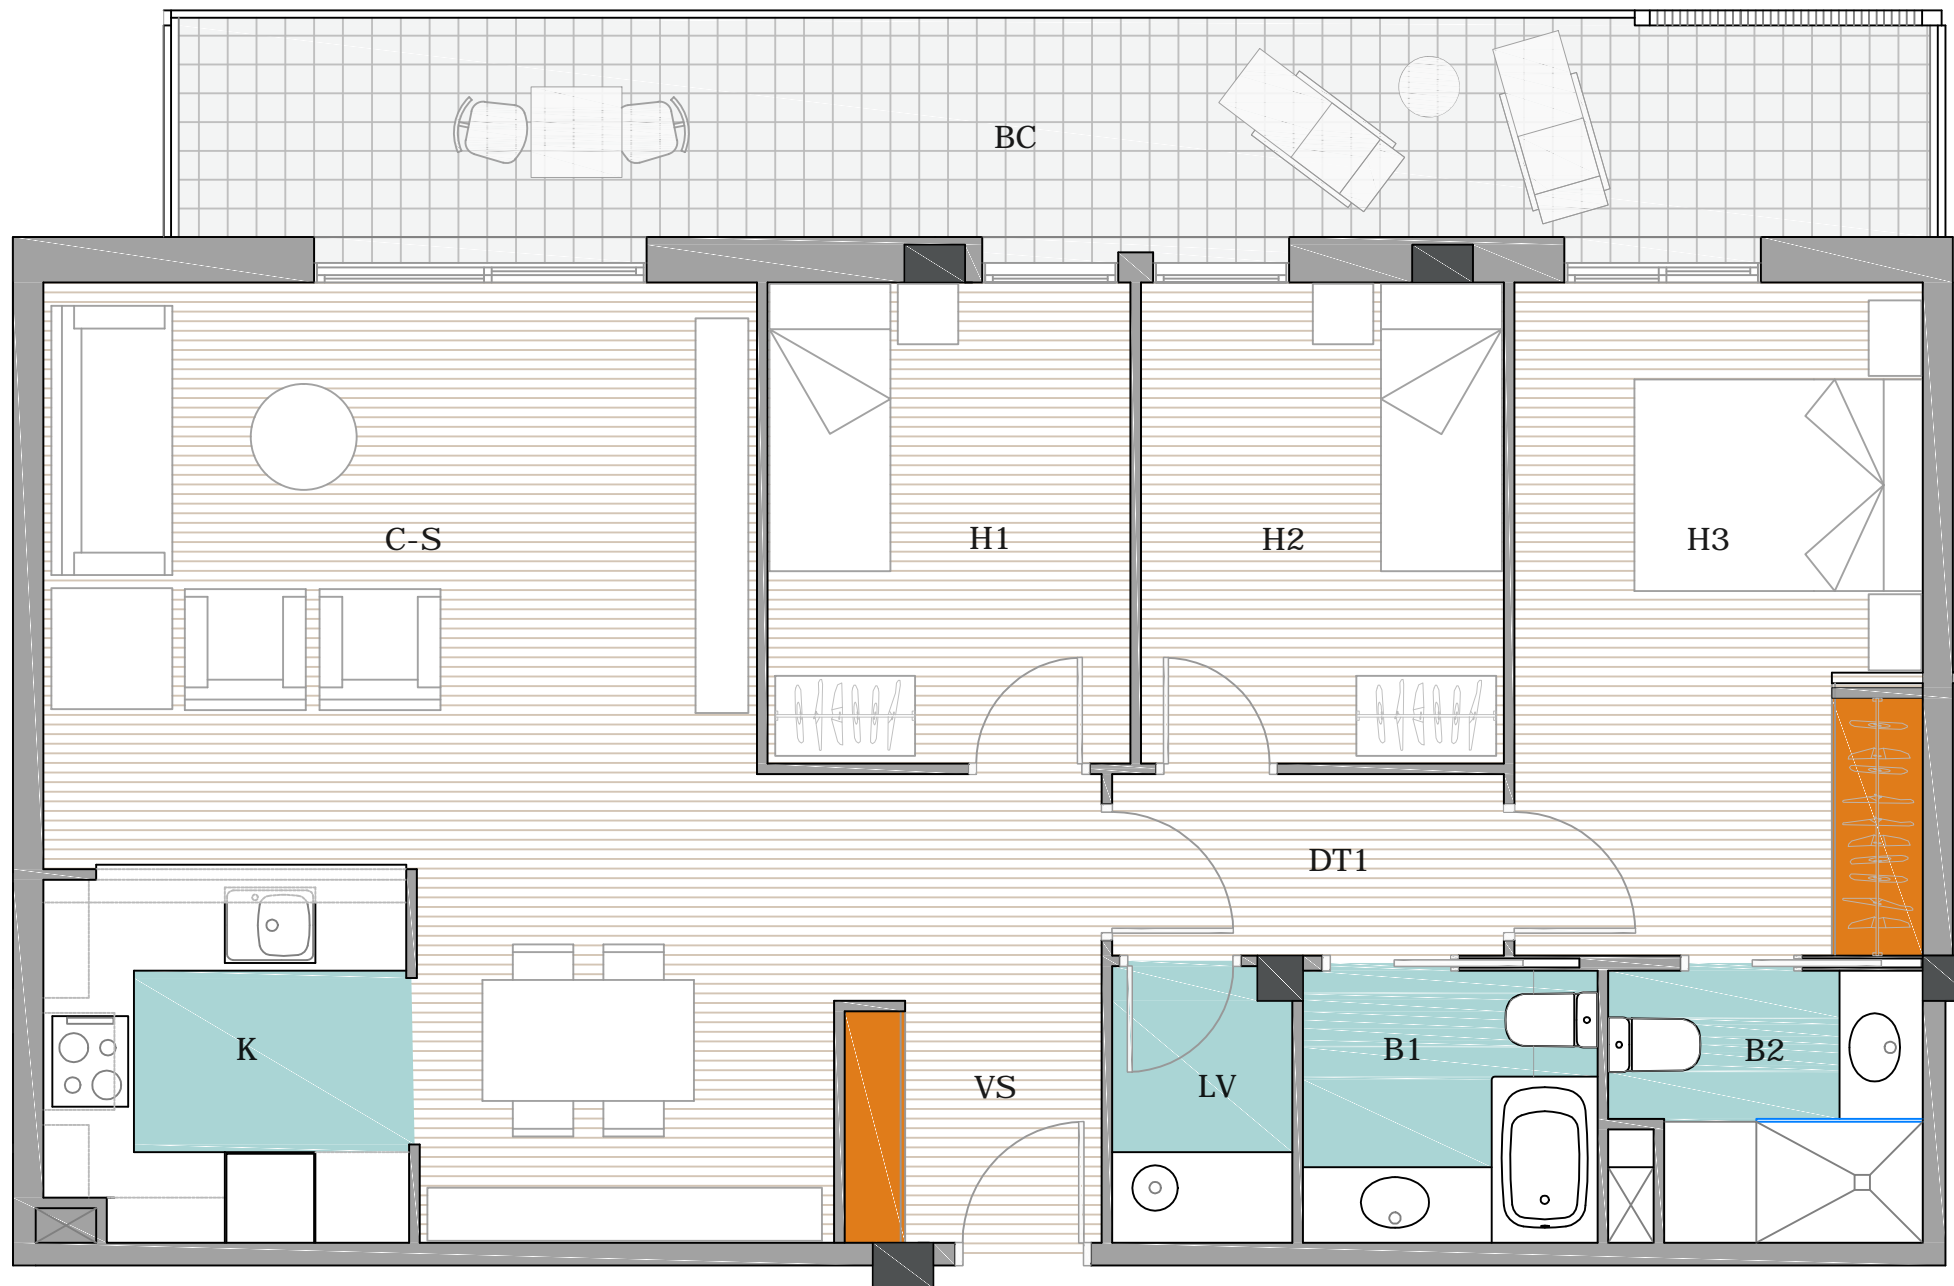

1-3^o HABITATGE 3HAB

C/COMERÇ 44-50, HOSPITALET DE LLOBREGAT

CUADRO DE SUPERFICIES ÚTILES.

VESTÍBULO	VS	2.7m ²
COMEDOR-SALA ESTAR	C-SE	28.1m ²
COCINA	K	5.7m ²
DISTRIBUIDOR 1	D1	3.1m ²
HABITACIÓN 1	H1	7.6m ²
HABITACIÓN 2	H2	7.6m ²
HABITACION 3	H3	12m ²
BAÑO 1	B1	3.5m ²
BAÑO 2	B2	3.4m ²
CAMARA LIMPIEZA	LV	2.1m ²
TOTAL SUP.ÚTIL INTERIOR		75.8m²
TOTAL SUP.CONSTRUIDA		84.9m²
TOTAL SUP.CONSTRUIDA CON ZONAS COMUNES		99.7m²

BALCÓN	BC	17.6m ²
TOTAL SUP.EXTERIOR		17.6m²

PROMOCIÓ:

Residencial Santa Eulàlia

L'HOSPITALET DEL LLOBREGAT

PROMOU I COMERCIALITZA:

Adequa

LES DIMENSIONS I DEFINICIÓ DELS ELEMENTS GRAFIATS PODEN PATIR CANVIS DEGUTS A REQUERIMENTS TÈCNICS, DE LICÈNCIA O COMERCIALS.