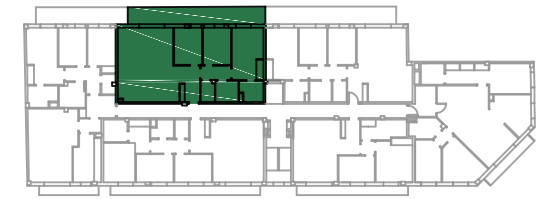

1-3^o HABITATGE 3HAB

C/COMERÇ 44-50, HOSPITALET DE LLOBREGAT

CUADRO DE SUPERFICIES ÚTILES.

VESTÍBULO	VS	2.7m ²
COMEDOR-SALA ESTAR	C-SE	28.1m ²
COCINA	K	5.7m ²
DISTRIBUIDOR 1	D1	3.1m ²
HABITACIÓN 1	H1	7.6m ²
HABITACIÓN 2	H2	7.6m ²
HABITACION 3	H3	12m ²
BAÑO 1	B1	3.5m ²
BAÑO 2	B2	3.4m ²
CAMARA LIMPIEZA	LV	2.1m ²
TOTAL SUP.ÚTIL INTERIOR		75.8m²
TOTAL SUP.CONSTRUIDA		84.9m²
TOTAL SUP.CONSTRUIDA CON ZONAS COMUNES		99.7m²

BALCÓN	BC	17.6m ²
TOTAL SUP.EXTERIOR		17.6m²

PROMOCIÓ:

Residencial Santa Eulàlia

L'HOSPITALET DEL LLOBREGAT

PROMOU I COMERCIALITZA:

Adequa

LES DIMENSIONS I DEFINICIÓ DELS ELEMENTS GRAFIATS PODEN PATIR CANVIS DEGUTS A REQUERIMENTS TÈCNICS, DE LICÈNCIA O COMERCIALS.