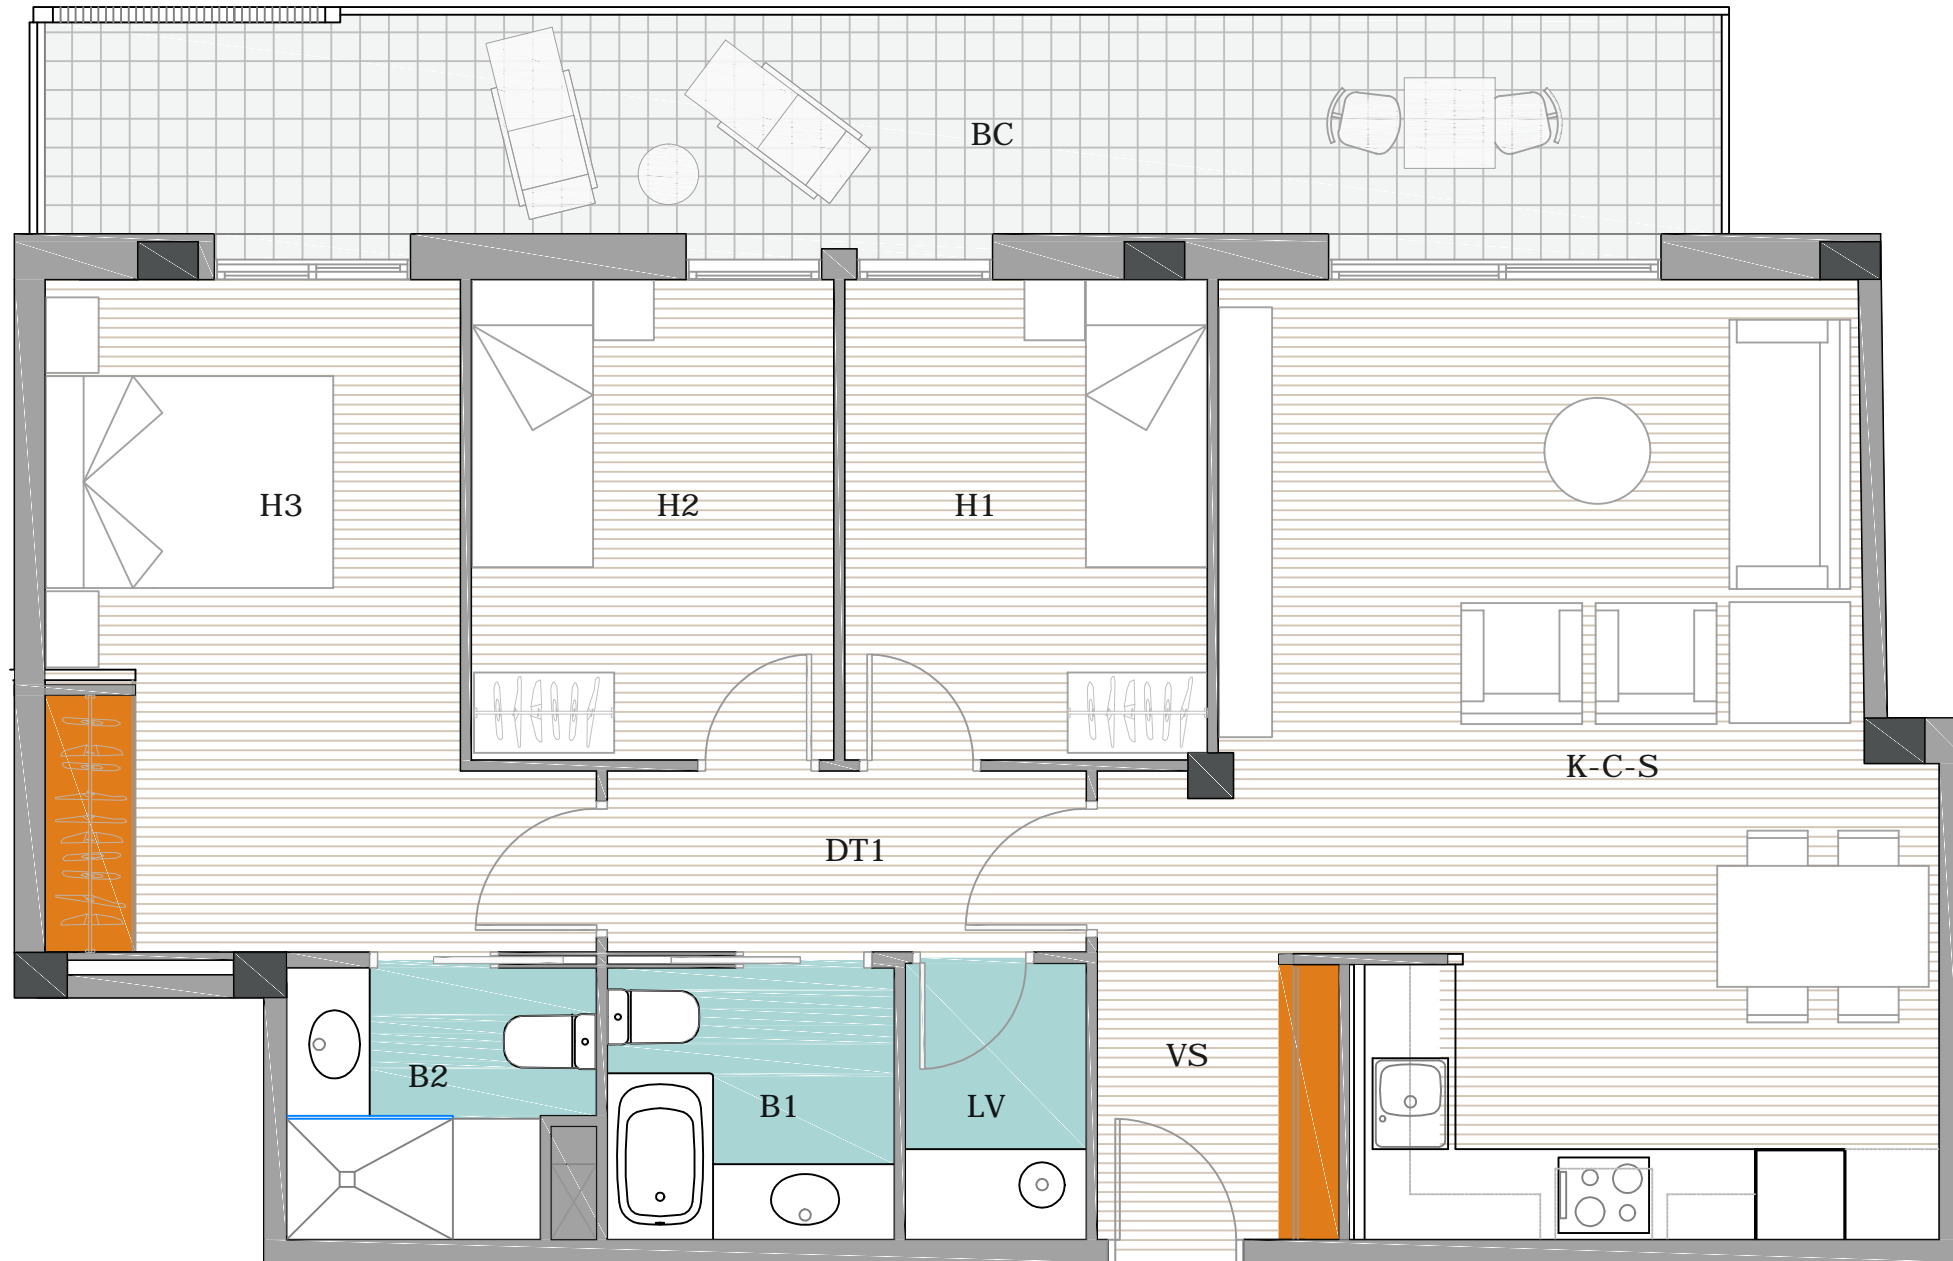

1-4^o HABITATGE 3HAB

C/COMERÇ 44-50, HOSPITALET DE LLOBREGAT

CUADRO DE SUPERFICIES ÚTILES.

VESTÍBULO	VS	3.2m ²
COMEDOR-SALA ESTAR- COCINA	C-SE-K	27.7m ²
DISTRIBUIDOR 1	D1	3.8m ²
HABITACIÓN 1	H1	13,3m ²
HABITACIÓN 2	H2	7.6m ²
HABITACION 3	H3	7.6m ²
BAÑO 1	B1	3.4m ²
BAÑO 2	B2	3.4m ²
CAMARA LIMPIEZA	LV	2.2m ²
TOTAL SUP.ÚTIL INTERIOR		72.2m²
TOTAL SUP.CONSTRUIDA		81.2m²
TOTAL SUP.CONSTRUIDA CON ZONAS COMUNES		95.3m²

BALCÓN	BC	16.8m ²
TOTAL SUP.EXTERIOR		16.8m²

PROMOCIÓ:

Residencial Santa Eulàlia

L'HOSPITALET DEL LLOBREGAT

PROMOU I COMERCIALITZA:

Adequa

LES DIMENSIONS I DEFINICIÓ DELS ELEMENTS GRAFIATS PODEN PATIR CANVIS DEGUTS A REQUERIMENTS TÈCNICS, DE LICÈNCIA O COMERCIALS.