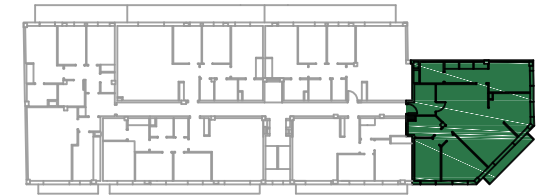

1-5º **HABITATGE 3HAB**

C/COMERÇ 44-50, HOSPITALET DE LLOBREGAT

CUADRO DE SUPERFICIES ÚTILES.

VESTÍBULO	VS	5.3m ²
COMEDOR-SALA ESTAR	C-SE	28m ²
COCINA	K	9.2m ²
DISTRIBUIDOR 1	D1	1.5m ²
HABITACIÓN 1	H1	12.5m ²
HABITACIÓN 2	H2	10.4m ²
HABITACION 3	H3	7.9m ²
BAÑO 1	B1	5m ²
BAÑO 2	B2	4.1m ²
CAMARA LIMPIEZA	LV	2.1m ²

TOTAL SUP.ÚTIL INTERIOR 86m²

TOTAL SUP.CONSTRUIDA 98.3m²

TOTAL SUP.CONSTRUIDA CON ZONAS COMUNES 115.4m²

BALCÓN BC 14.3m²

TOTAL SUP.EXTERIOR 14.3m²

PROMOCIÓ:

Residencial Santa Eulàlia

L'HOSPITALET DEL LLOBREGAT