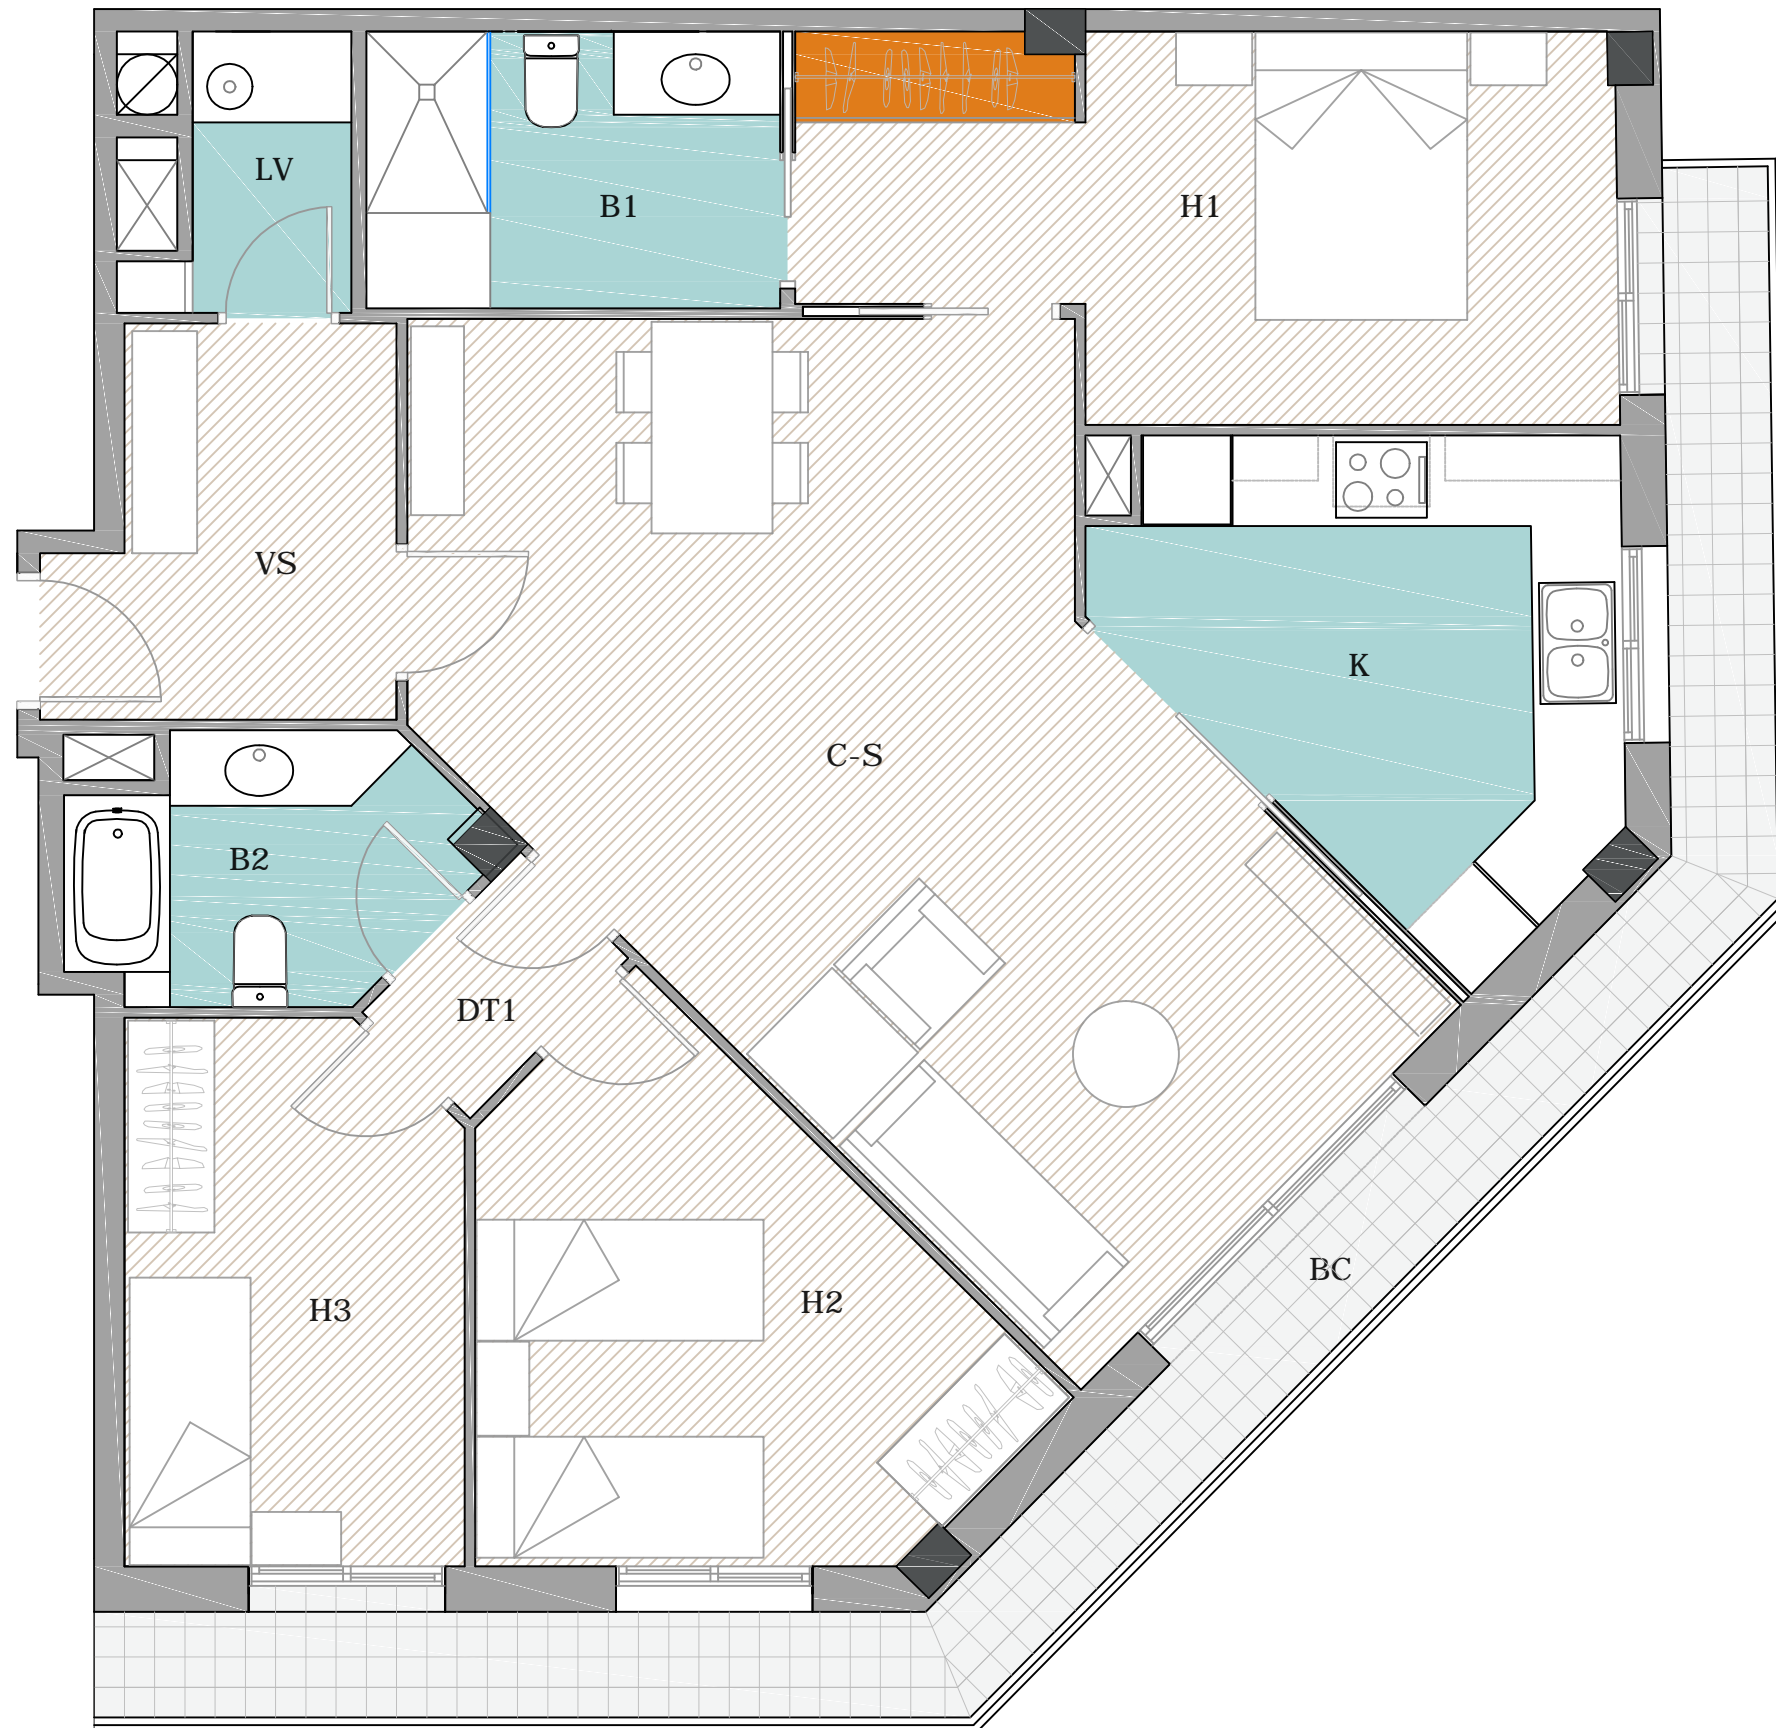

1-5º **HABITATGE 3HAB**

C/COMERÇ 44-50, HOSPITALET DE LLOBREGAT

CUADRO DE SUPERFICIES ÚTILES.

VESTÍBULO	VS	5.3m ²
COMEDOR-SALA ESTAR	C-SE	28m ²
COCINA	K	9.2m ²
DISTRIBUIDOR 1	D1	1.5m ²
HABITACIÓN 1	H1	12.5m ²
HABITACIÓN 2	H2	10.4m ²
HABITACION 3	H3	7.9m ²
BAÑO 1	B1	5m ²
BAÑO 2	B2	4.1m ²
CAMARA LIMPIEZA	LV	2.1m ²

TOTAL SUP.ÚTIL INTERIOR 86m²

TOTAL SUP.CONSTRUIDA 98.3m²

TOTAL SUP.CONSTRUIDA CON ZONAS COMUNES 115.4m²

BALCÓN BC 14.3m²

TOTAL SUP.EXTERIOR 14.3m²

PROMOCIÓ:

Residencial Santa Eulàlia

L'HOSPITALET DEL LLOBREGAT