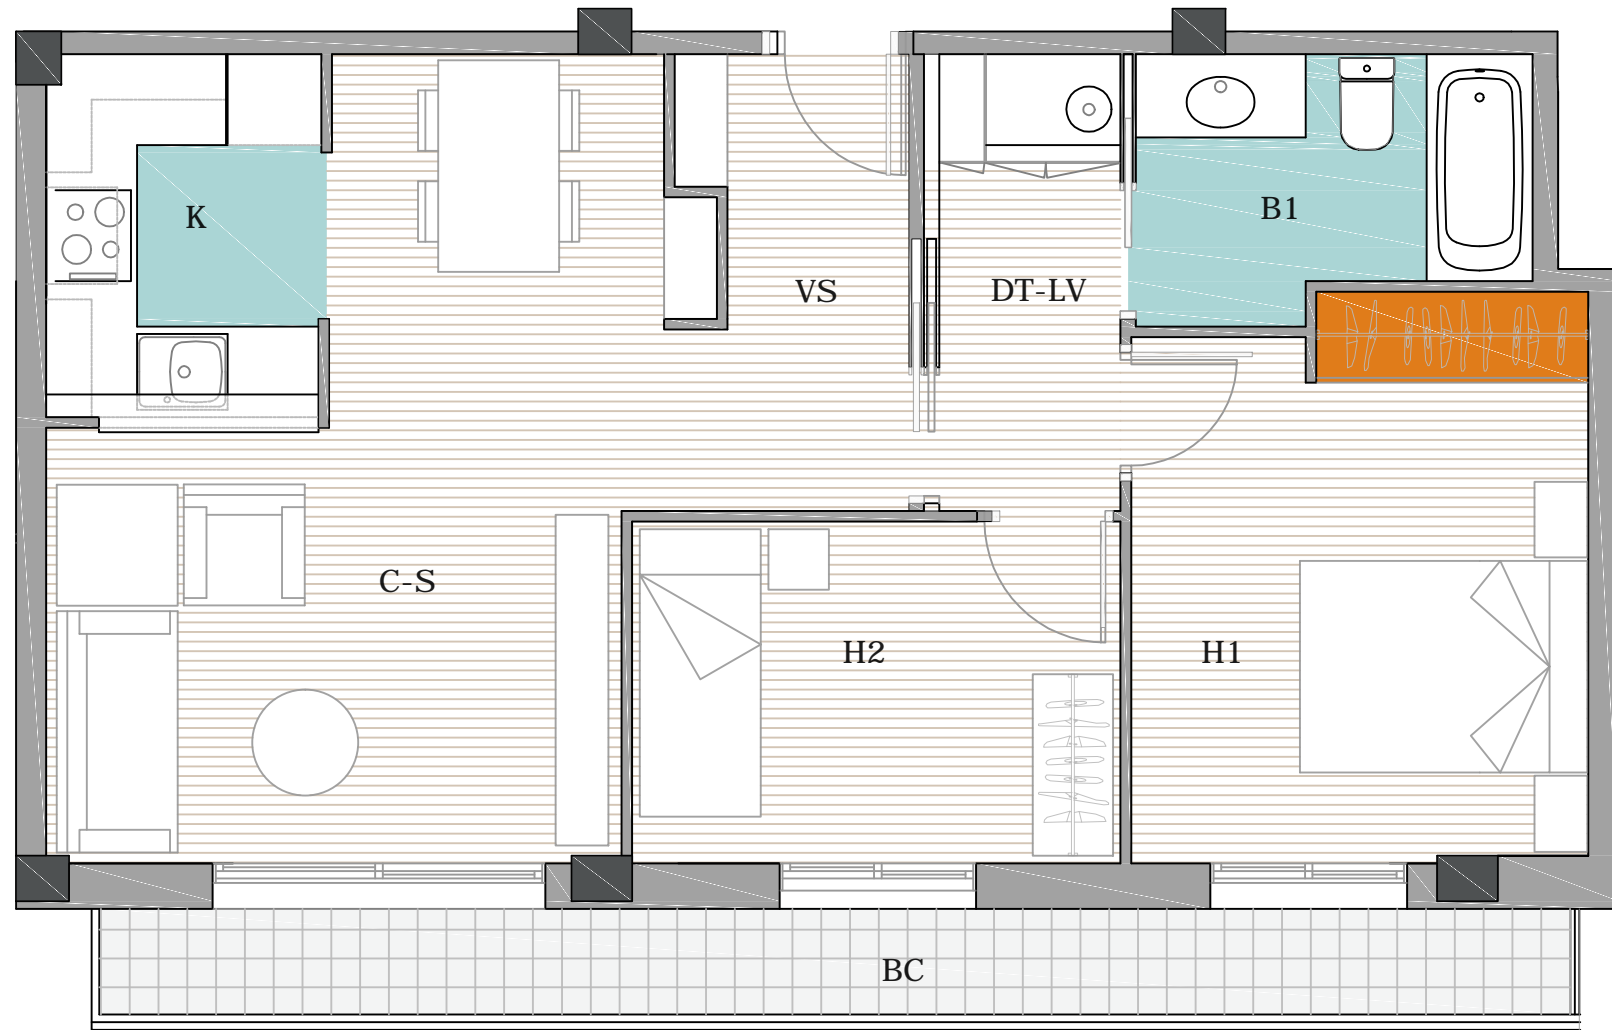

C/COMERÇ 44-50, HOSPITALET DE LLOBREGAT

CUADRO DE SUPERFICIES ÚTILES.

VESTÍBULO	VS	2.7m ²
COMEDOR-SALA ESTAR	C-SE	18.9m ²
COCINA	K	4.4m ²
DISTRIBUIDOR-	DT	1.8m ²
LAVADERO	LV	1.8m ²
HABITACIÓN 1	H1	11m ²
HABITACIÓN 2	H2	7.3m ²
BAÑO 1	B1	4.3m ²
TOTAL SUP.ÚTIL INTERIOR		52.2m²
TOTAL SUP.CONSTRUIDA		58.9m²
TOTAL SUP.CONSTRUIDA CON ZONAS COMUNES		69.2m²

BALCÓN	BC	7.9m ²
TOTAL SUP.EXTERIOR		7.9m²

PROMOCIÓ:

Residencial Santa Eulàlia

L'HOSPITALET DEL LLOBREGAT

PROMOU I COMERCIALITZA:

Adequa

LES DIMENSIONS I DEFINICIÓ DELS ELEMENTS GRAFIATS PODEN PATIR CANVIS DEGUTS A REQUERIMENTS TÈCNICS, DE LICÈNCIA O COMERCIALS.