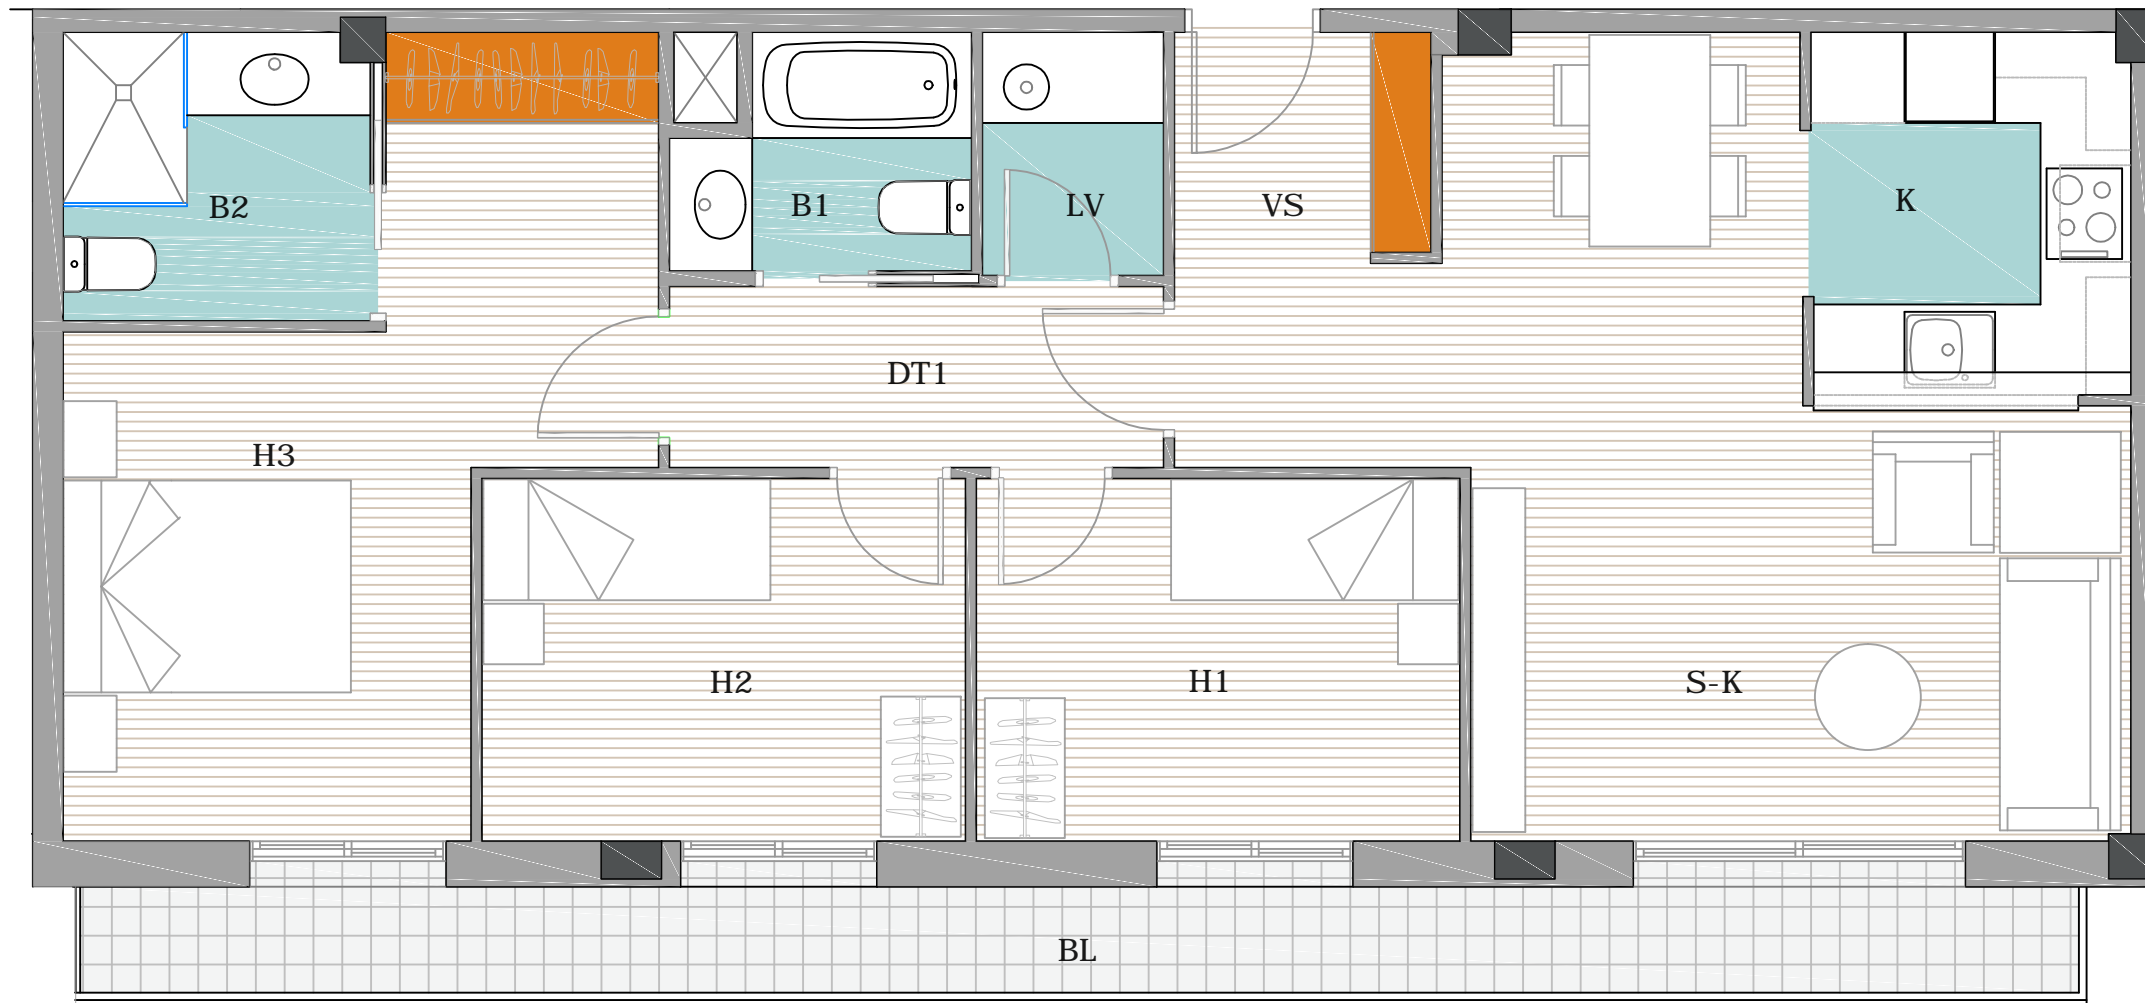

2-1^a HABITATGE 3HAB

C/COMERÇ 44-50, HOSPITALET DE LLOBREGAT

CUADRO DE SUPERFICIES ÚTILES.

VESTÍBULO	VS	2.6m ²
COMEDOR-SALA ESTAR	C-SE	20.9m ²
COCINA	K	5m ²
DISTRIBUIDOR	DT1	3.9m ²
HABITACIÓN 1	H1	7.7m ²
HABITACIÓN 2	H2	7.7m ²
HABITACION 3	H3	13.8m ²
BAÑO 1	B1	2.8m ²
BAÑO 2	B2	3.9m ²
CAMARA LIMPIEZA	LV	1.9m ²

TOTAL SUP. ÚTIL INTERIOR 70.2m²

TOTAL SUP.CONSTRUIDA 79.5m²

TOTAL SUP.CONSTRUIDA CON ZONAS COMUNES 93.3m²

BALCÓN	BC	10.6m ²
TERRAZA	TZ	61m ²

TOTAL SUP.EXTERIOR 71.6m²

PROMOCIÓ:

Residencial Santa Eulàlia

L'HOSPITALET DEL LLOBREGAT