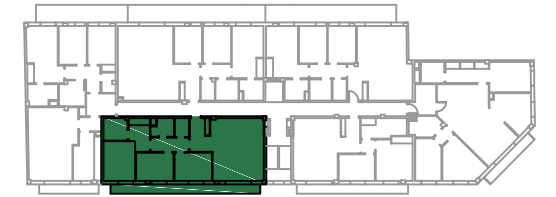

2-1^a HABITATGE 3HAB

C/COMERÇ 44-50, HOSPITALET DE LLOBREGAT

CUADRO DE SUPERFICIES ÚTILES.

VESTÍBULO	VS	2.6m ²
COMEDOR-SALA ESTAR	C-SE	20.9m ²
COCINA	K	5m ²
DISTRIBUIDOR	DT1	3.9m ²
HABITACIÓN 1	H1	7.7m ²
HABITACIÓN 2	H2	7.7m ²
HABITACION 3	H3	13.8m ²
BAÑO 1	B1	2.8m ²
BAÑO 2	B2	3.9m ²
CAMARA LIMPIEZA	LV	1.9m ²

TOTAL SUP. ÚTIL INTERIOR 70.2m²

TOTAL SUP.CONSTRUIDA 79.5m²

TOTAL SUP.CONSTRUIDA CON ZONAS COMUNES 93.3m²

BALCÓN	BC	10.6m ²
TERRAZA	TZ	61m ²

TOTAL SUP.EXTERIOR 71.6m²

PROMOCIÓ:

Residencial Santa Eulàlia

L'HOSPITALET DEL LLOBREGAT