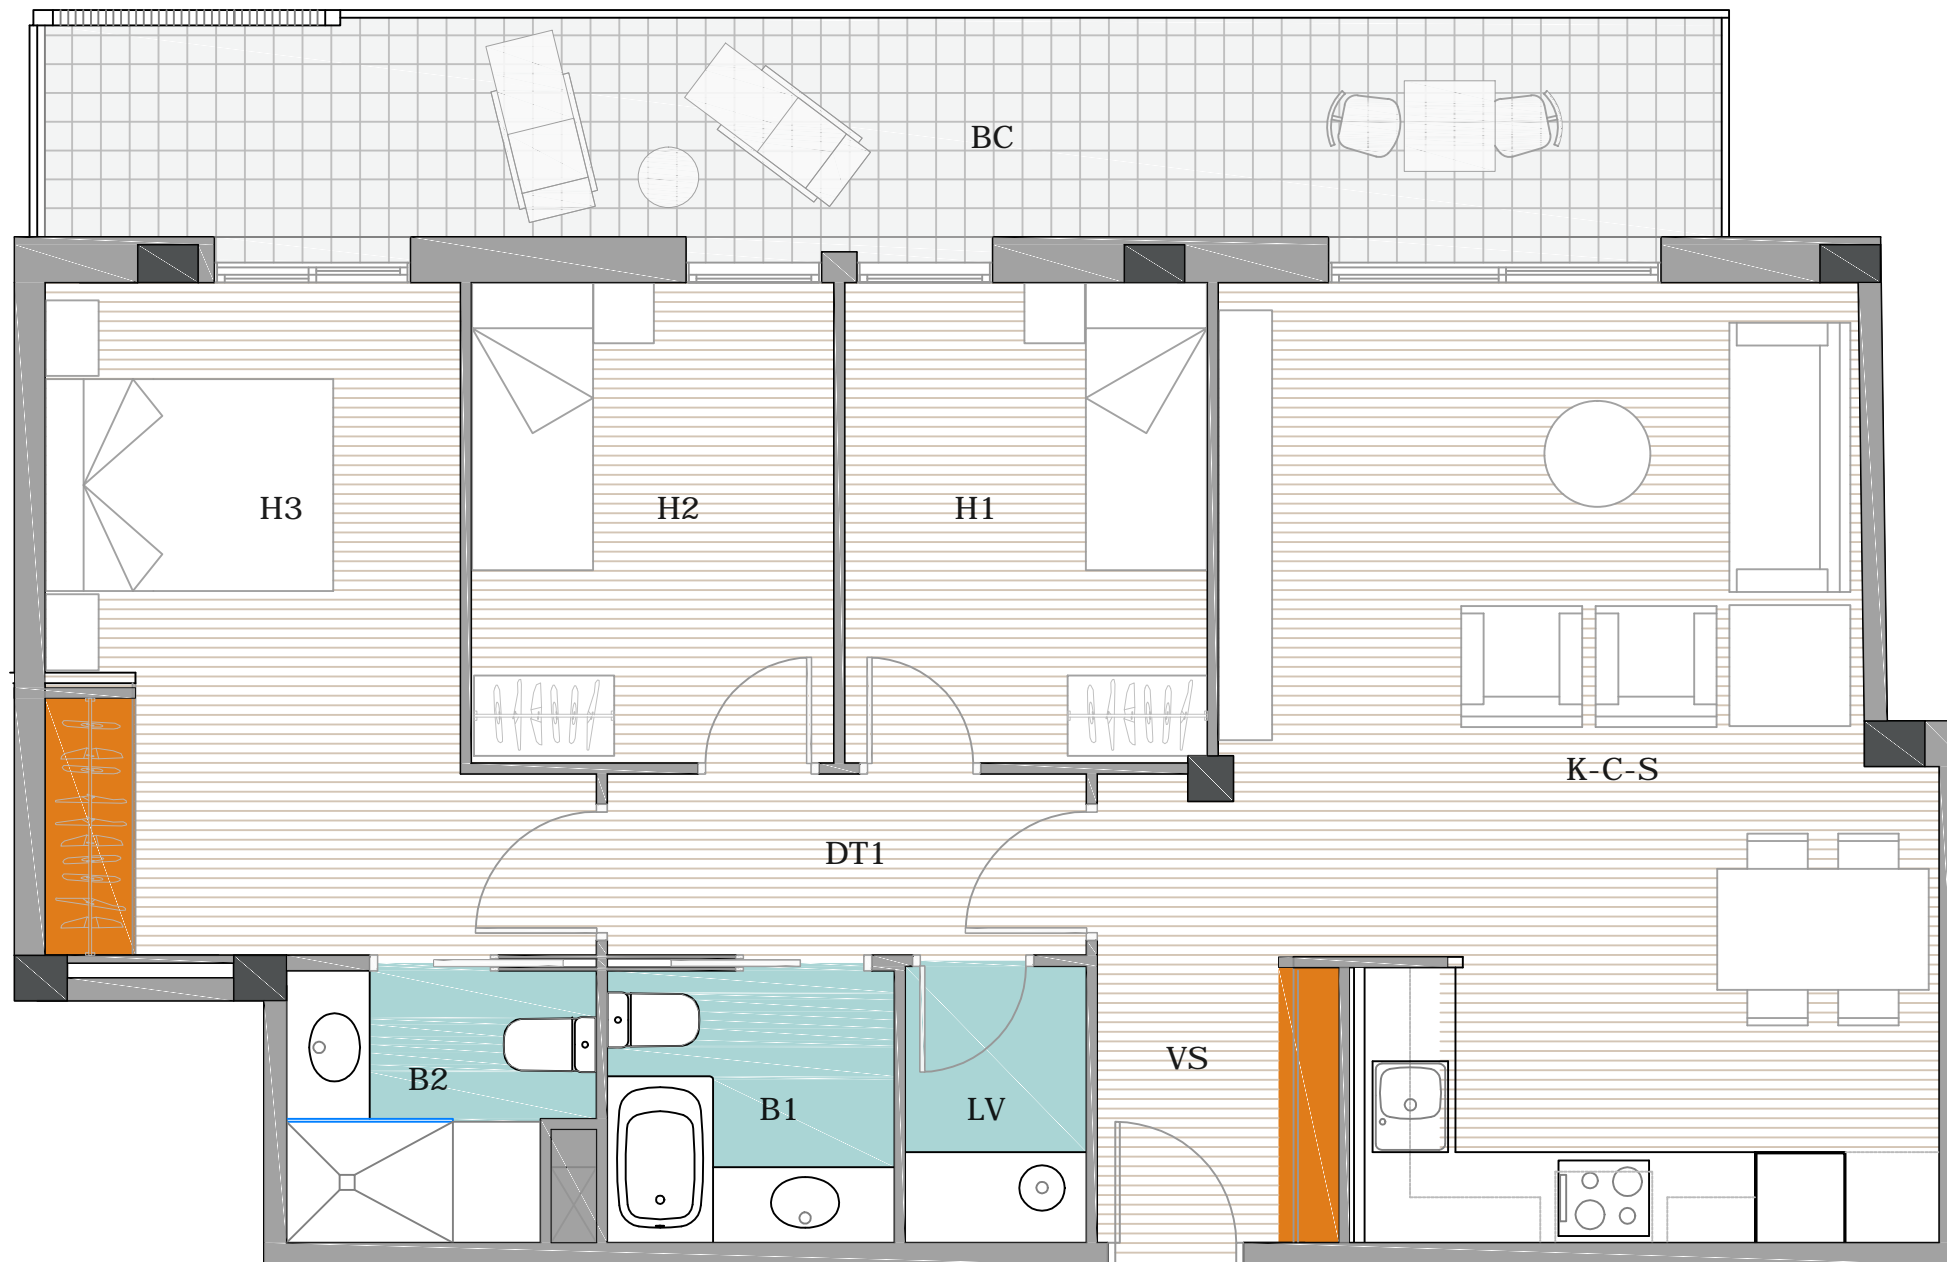

2-4^o HABITATGE 3HAB

C/COMERÇ 44-50, HOSPITALET DE LLOBREGAT

CUADRO DE SUPERFICIES ÚTILES.

VESTÍBULO	VS	3.2m ²
COMEDOR-SALA ESTAR-	C-SE-K	27.7m ²
COCINA		
DISTRIBUIDOR 1	D1	3.8m ²
HABITACIÓN 1	H1	13.3m ²
HABITACIÓN 2	H2	7.6m ²
HABITACION 3	H3	7.6m ²
BAÑO 1	B1	3.4m ²
BAÑO 2	B2	3.4m ²
CAMARA LIMPIEZA	LV	2.2m ²
TOTAL SUP.ÚTIL INTERIOR		72.2m²
TOTAL SUP.CONSTRUIDA		81.2m²
TOTAL SUP.CONSTRUIDA CON ZONAS COMUNES		95.3m²

BALCÓN	BC	16.8m ²
TERRAZA	TZ	44.8m ²
TOTAL SUP.EXTERIOR		61.6m²

PROMOCIÓ:

Residencial Santa Eulàlia

L'HOSPITALET DEL LLOBREGAT

PROMOU I COMERCIALITZA:

Adequa

LES DIMENSIONS I DEFINICIÓ DELS ELEMENTS GRAFIATS PODEN PATIR CANVIS DEGUTS A REQUERIMENTS TÈCNICS, DE LICÈNCIA O COMERCIALS.