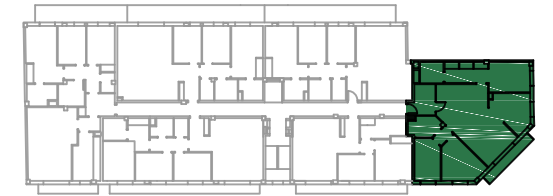

2-5º **HABITATGE 3HAB**

C/COMERÇ 44-50, HOSPITALET DE LLOBREGAT

CUADRO DE SUPERFICIES ÚTILES.

VESTÍBULO	VS	5.3m ²
COMEDOR-SALA ESTAR	C-SE	28m ²
COCINA	K	9.2m ²
DISTRIBUIDOR 1	D1	1.5m ²
HABITACIÓN 1	H1	12.5m ²
HABITACIÓN 2	H2	10.4m ²
HABITACION 3	H3	7.9m ²
BAÑO 1	B1	5m ²
BAÑO 2	B2	4.1m ²
CAMARA LIMPIEZA	LV	2.1m ²
TOTAL SUP.ÚTIL INTERIOR		86m²
TOTAL SUP.CONSTRUIDA		98.3m²
TOTAL SUP.CONSTRUIDA CON ZONAS COMUNES		115.4m²

BALCÓN	BC	14.3m ²
TERRAZA	TZ	81.4m ²
TOTAL SUP.EXTERIOR		95.7m²

0 1m 2m 3m

PROMOCIÓ:

Residencial Santa Eulàlia

L'HOSPITALET DEL LLOBREGAT

PROMOU I COMERCIALITZA:

Adequa

LES DIMENSIONS I DEFINICIÓ DELS ELEMENTS GRAFIATS PODEN PATIR CANVIS DEGUTS A REQUERIMENTS TÈCNICS, DE LICÈNCIA O COMERCIALS.