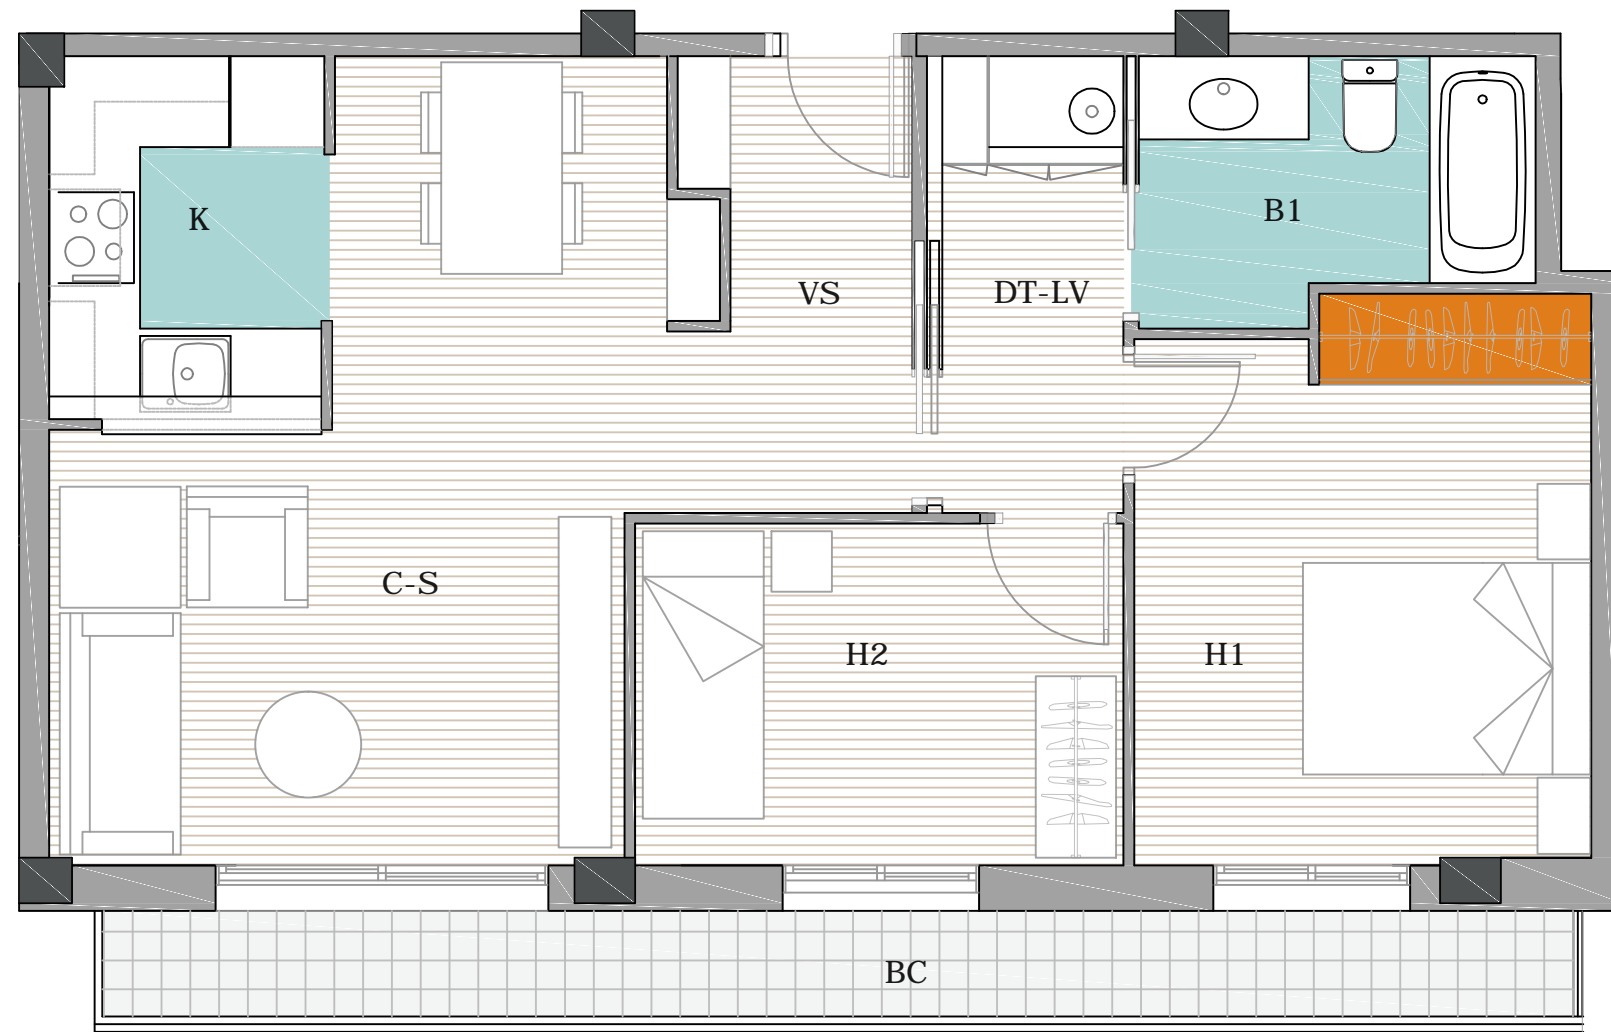

C/COMERÇ 44-50, HOSPITALET DE LLOBREGAT

CUADRO DE SUPERFICIES ÚTILES.

VESTÍBULO	VS	2.7m ²
COMEDOR-SALA ESTAR	C-SE	18.9m ²
COCINA	K	4.4m ²
DISTRIBUIDOR-LAVADERO	DT-LV	1.8m ²
HABITACIÓN 1	H1	11m ²
HABITACIÓN 2	H2	7.3m ²
BAÑO 1	B1	4.3m ²
TOTAL SUP.ÚTIL INTERIOR		52.2m²
TOTAL SUP.CONSTRUIDA		58.9m²
TOTAL SUP.CONSTRUIDA CON ZONAS COMUNES		69.2m²

BALCÓN	BC	7.9m ²
TERRAZA	TZ	46.9m ²
TOTAL SUP.EXTERIOR		54.8m²

PROMOCIÓ:

Residencial Santa Eulàlia

L'HOSPITALET DEL LLOBREGAT

PROMOU I COMERCIALITZA:

Adequa

LES DIMENSIONS I DEFINICIÓ DELS ELEMENTS GRAFIATS PODEN PATIR CANVIS DEGUTS A REQUERIMENTS TÈCNICS, DE LICÈNCIA O COMERCIALS.